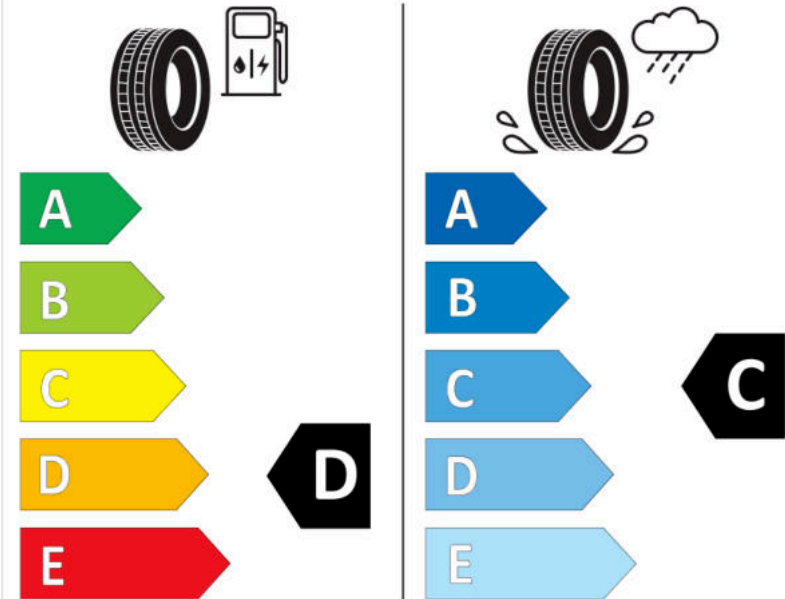

Δελτίο Πληροφοριών Προϊόντος

ΚΑΝΟΝΙΣΜΟΣ (ΕΕ) 2020/740

Μάρκα	MICHELIN
Εμπορική ονομασία	CROSSCLIMATE+
Αναγνωριστικό μοντέλου	305673
Διάσταση	175/60R14
Δείκτης ικανότητας φόρτωσης	83
Σύμβολο κατηγορίας ταχύτητας	H
Κατηγορία ως προς την εξοικονόμηση καυσίμου	D
Κατηγορία ως προς την πρόσφυση του ελαστικού σε υγρό οδόστρωμα	D
Κατηγορία εξωτερικού θορύβου κύλισης	A
Τιμή εξωτερικού θορύβου κύλισης	68 dB
Ελαστικό για χρήση σε συνθήκες έντονης χιονόπτωσης	Ναι
Ελαστικό πρόσφυσης στον πάγο	Όχι
Ημερομηνία έναρξης παραγωγής	09/19
Ημερομηνία λήξης παραγωγής	
Κατηγορία Φορτίου	XL
Επιπλέον πληροφορίες	175/60 R14 83H XL TL CROSSCLIMATE+ MI

ENERG

MICHELIN

305673

175/60R14 83 H

C1