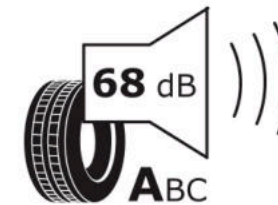

ENERG

MICHELIN

305673

175/60R14 83 H

C1